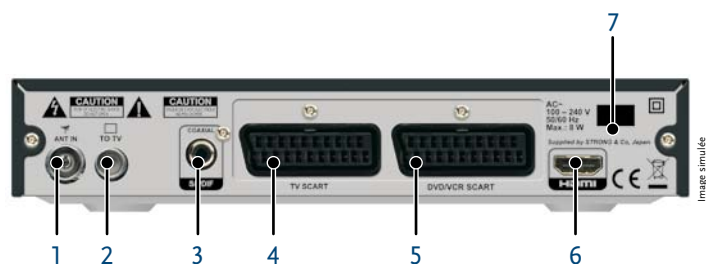

1. Antenne
2. TV/Terminal (Coax)
3. Amplificateur audio numérique
4. Péritel TV
5. Enregistreur DVD/Vidéo
6. TV (HDMI)
7. Cordon d'alimentation

Démodulateur DVB-T

Modulation: COFDM
Démodulation: QSPK, 16/64QAM
IF Largeur de bande: 7 ou 8 MHz
Intervalle de garde: 1/4, 1/8, 1/16, 1/32
Code rate: 1/2, 2/3, 3/4, 5/6, 7/8

Décodeur Vidéo

Niveau de Profile: MPEG-2 MP@ML, MP@HL, MPEG-4 H.264/AVC
Niveau d'entrée: Max. 90 Mbit/s
Aspect Ratio: 4:3 Pan & Scan, Letterbox, 16:9
Cadrage: 25 Hz (PAL), 30 Hz (NTSC)
Résolution Vidéo: 576p, 720p, 1080i

Décodeur Audio

Format Audio: MPEG-1 Layer 1&2, AAC,

Dolby Downmix
Mode Audio: Mono L/R, Stéréo, AC3
Fréquence de Réponse: -20 kHz, +/- 2 dB
60 Hz ~ 18 kHz +/- 0.5 dB
Taux d'échantillonnage: 32, 44.1, 48 kHz

Syntoniseur

Connecteur: Femelle, IEC60169-2, 75 Ohm nominal
Gamme de fréquences: VHF: 174 ~ 230 MHz
UHF: 470 MHz to 860 MHz
Niveau de Signal: -82 dBm ~ -25 dBm
COFDM Spectrum: COFDM 2K/8K-Carrier
Alimentation Antenne: 5 V DC max 50ma, protection court circuit

Système & Mémoire

CPU: MSD7828
Mémoire Flash: 4 Mbytes
Mémoire Système: 128 Mbytes

Multimédia:

Lecture Vidéo – Formats supportés variés (MPG, MPEG, TS, VOB, MP4, AVI...)*
Lecture Audio – Formats MP3, WMA
Lecture Photo – Formats JPG, BMP

Connecteurs

Entrée ANT, Sortie ANT
PERITEL TV (RGB, CVBS, Sortie Audio G/D avec contrôle du volume)
PERITEL VCR (CVBS, Audio L/R)
HDMI (V/A-Sortie) Type A Version 1.0

S/PDIF Out (Coaxial)
USB 2.0, connexion type A

Données Générales

Tension d'entrée: 100-240 V AC, 50/60 Hz
Consommation: max 8 W
Consommation en veille: 0.60 W (sans mémoire USB externe)
Température de fonctionnement: 0 ~ +40° C
Température de stockage: -10 ~ +50° C
Niveau d'humidité: 10~85% RH, non-condensée
Dimensions (L x P x H) in mm:
220 x 165 x 45
Poids: 1.2 kg

EAN code SRT 8110 : 8717 185 445 015

* STRONG ne peut pas garantir la lecture des fichiers vidéo dont les extensions sont listées ci-dessus, car cela dépend des Codec utilisés, du débit des données et de la résolution.